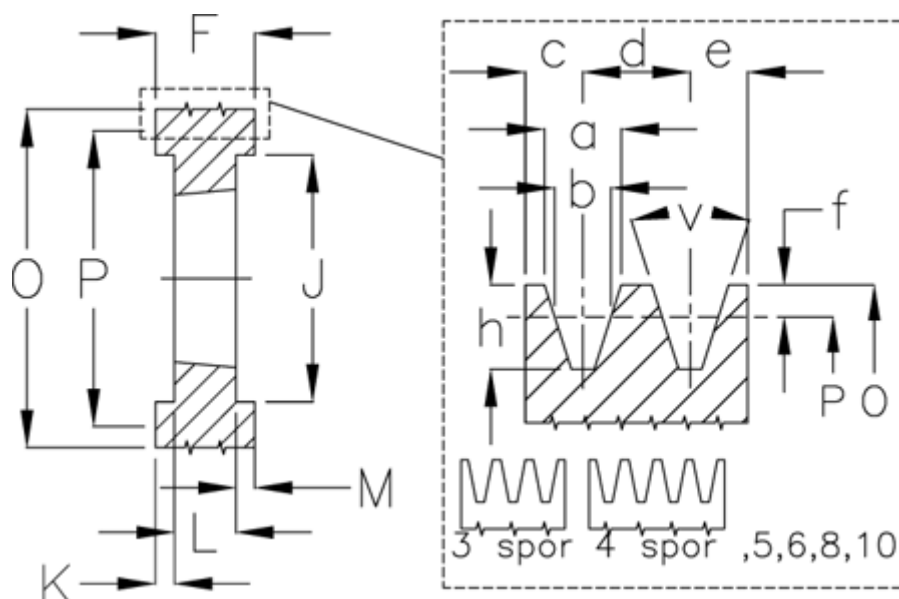

Varenummer: 604111022406
 Beskrivelse: Kileremsskive SPB 224/6 TL3535

Mål

a	= 16.3	F	= 120	O	= 231.0
Antal spor	= 6	For bøsning	= 3535	P	= 224
b	= 14.0	h	= 17.5	Type	= SPB
Bøsning ø max.	= 90	J	= 181	v	= 38 grader
c	= 12.5	K	= 15,5		
d	= 19.0	L	= 89		
e	= 12.5	m	= 15.5		
f	= 3.5	N	= -		